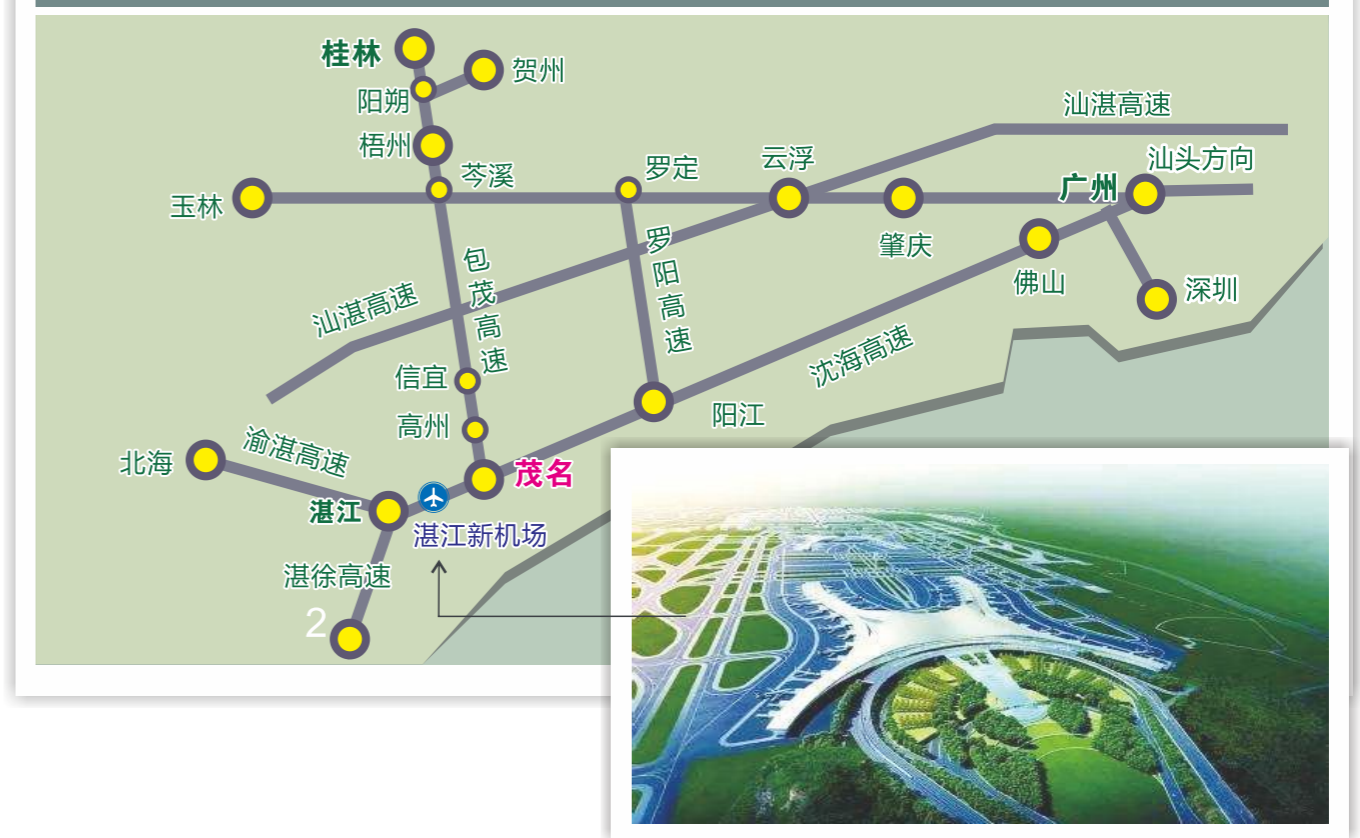

好心茂名 滨海绿城

中国魅力城-茂名市——位于南中国海之滨，地处广东省西南部，背靠祖国大西南，迂回的海岸线长220公里，是中国华南地区最大的石化基地，为中国南方重要的石化生产出口基地和广东省能源基地。全市“三高农业”蓬勃发展，荔枝、香蕉、龙眼等“岭南佳果”驰名中外，是“中国最大的水果生产基地”、水产养殖享誉盛名，是“中国罗非鱼之都”。

茂名有丰富的旅游资源，自然山水与人文古迹相辉映，粤西风情浓郁，地方特色鲜明。

茂名交通

深茂高铁

广州到茂名2.5小时 深圳到茂名3小时 潮汕地区到茂名5小时
深茂铁路起于深圳，途经广州南沙、中山、江门、阳江，终点站为茂名
已通车路段起于深圳北站，途径虎门、广州南、新会、台山、阳江、茂名

粤西机场

粤西国际机场到茂名约1小时。
机场规模是广东第四大国际机场，航站楼面积约8.8万平方米。
覆盖地区包括茂名、阳江、云浮及广西邻近地区，计划2020年底投入使用。

沿海高铁示意图 / 粤西地区(茂名)

沿海高速公路示意图 / 粤西地区(茂名)

学院概况

茂名职业技术学院是广东省住房和城乡建设厅、茂名市人民政府共建高校。2004年经广东省人民政府批准成立，是茂名市第一所全日制公办高等职业院校，坐落于美丽的现代化海滨城市，素有“南方油城”、“水果之乡”和“魅力之城”美誉的广东省茂名市。茂名市依山傍海，椰风林海，海浪沙滩，浪漫海岸，迂回绵延，构成一幅幅旖旎的亚热带海滨风光，是我国目前南方最大的石油化工加工基地、荔枝龙眼等南国水果生产基地。学院现有南、北、人民南三个校区，占地面积1100余亩，南校区毗邻美丽的中国第一滩，校园绿树成荫、鸟语花香，建有设计新颖、构造恢宏、设施齐备的教学大楼、学生公寓、师生饭堂、图书馆、实训中心、体育场馆等办学设施，是一座教育功能相对完善的现代化、生态化、人文化、信息化的大学园区。学院下设土木工程、机电信息、化学工程等6个教学系，开设招生专业41个，面向全国13个省(市、区)招生，现有全日制在校生1.5万余人。