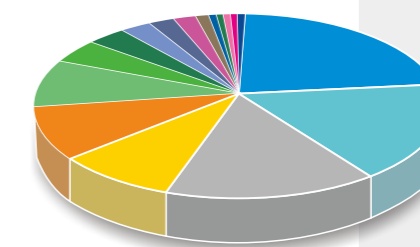

2019届毕业生初次就业率

茂名职业技术学院：98.2%

广东省：96.12%

毕业生就业行业流向统计表

- 制造业：18.47%
- 批发和零售业：15.41%
- 建筑业：12.44%
- 信息传输，软件和信息技术服务业：7.65%
- 租赁和商务服务业：10.60%
- 科学研究和技术服务业：10.51%
- 交通运输、仓储和邮政业：6.55%
- 房地产业：2.31%
- 居民服务、修理和其它服务业：4.65%
- 住宿和餐饮业：3.58%
- 金融业：1.90%
- 其它：5.93%