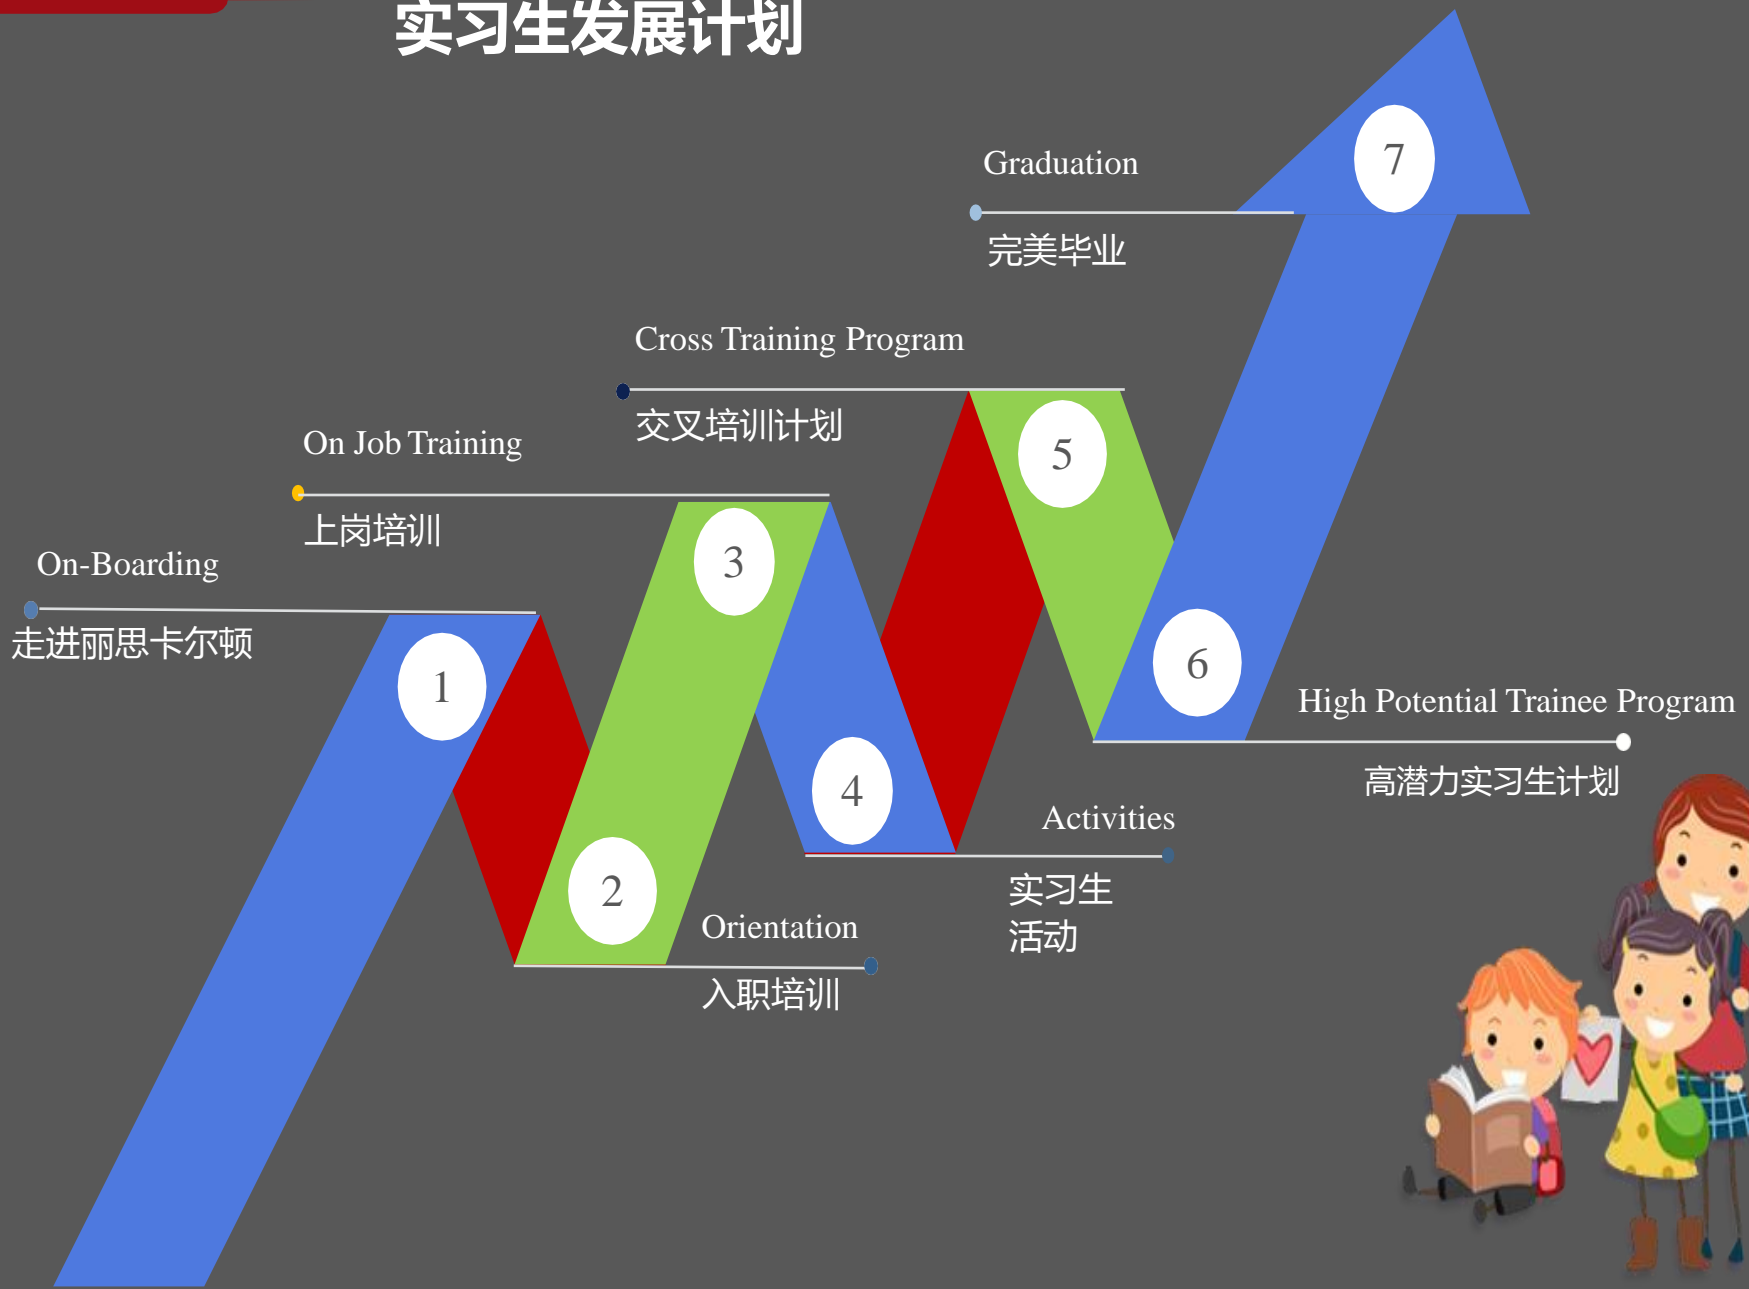

Trainee Program 实习生发展计划