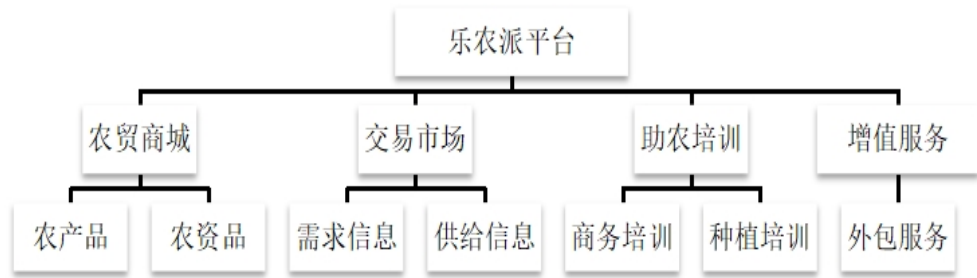

合作模式：地方政府+村委会+村级合作社+农户

微店流水表:

订单编号	订单金额	订单总积分	改价前金额	订单状态	订单类型	下单时间	付款时间	商品名称	商品型号	购买数量	商品价格
81083267	149.0			已关闭	担保交易	2019-04-23 21:08:24		香甜爽滑,		3	58.0
81028389	37.9			已完成	担保交易	2018-11-19 2018-11-19		麻阳冰糖糕		1	37.9
81028380	37.9			已关闭	担保交易	2018-11-19 18:10:51		麻阳冰糖糕		1	37.9
81027325	37.9			已完成	担保交易	2018-11-16 2018-11-16		麻阳冰糖糕		1	37.9
80145615	31.8			已完成	担保交易	2018-09-17 2018-09-17		乐农派陕西		1	31.8
80145394	31.8			已完成	担保交易	2018-09-17 2018-09-17		乐农派陕西		1	31.8
80145528	31.8			已关闭	担保交易	2018-09-17 20:08:27		乐农派陕西		1	31.8
80145311	31.8			已完成	担保交易	2018-09-17 2018-09-17		乐农派陕西		1	31.8
80144613	31.8			已关闭	担保交易	2018-09-15 17:20:27		乐农派陕西		1	31.8
80144749	25.44			已关闭	担保交易	2018-09-15 17:02:48		乐农派陕西		1	25.44
80135503	68.0			已关闭	担保交易	2018-08-22 22:16:53		广西贵妃芒		1	68.0
80111176	148.0			已关闭	担保交易	2018-06-25 20:42:04		正宗信宜钱	特大果	1	148.0
80109460	173.0			已完成	担保交易	2018-06-21 2018-06-21		新鲜荔枝柑		1	128.0
80107921	148.0			已完成	担保交易	2018-06-16 2018-06-16		正宗信宜钱	特大果	1	148.0
80106990	66.0		89.46	已完成	担保交易	2018-06-13 2018-06-13		茂名 桂味	5斤装桂味	1	89.46
80106864	384.0			已完成	担保交易	2018-06-13 2018-06-13		正宗信宜钱	中果	3	128.0
80106576	89.46			已关闭	担保交易	2018-06-13 10:04:12		茂名 桂味	5斤装桂味	1	89.46
80106611	89.46			已完成	担保交易	2018-06-13 2018-06-13		茂名 桂味	5斤装桂味	1	89.46
80106577	89.46			已关闭	担保交易	2018-06-13 09:59:31		茂名 桂味	5斤装桂味	1	89.46
80106553	148.0			已完成	担保交易	2018-06-13 2018-06-13		正宗信宜钱	特大果	1	148.0
80106457	173.0			已关闭	担保交易	2018-06-12 2018-06-12		新鲜荔枝柑		1	128.0
80105337	89.46			已完成	担保交易	2018-06-10 2018-06-10		茂名 桂味	5斤装桂味	1	89.46
80105333	89.46			已关闭	担保交易	2018-06-10 00:38:51		茂名 桂味	5斤装桂味	1	89.46
80105129	89.46			已完成	担保交易	2018-06-09 2018-06-09		茂名 桂味	5斤装桂味	1	89.46
80104780	110.0		142.98	已完成	担保交易	2018-06-08 2018-06-08		茂名 桂味	5斤装桂味	1	97.98
80104534	195.96			已完成	担保交易	2018-06-07 2018-06-07		茂名 桂味	5斤装桂味	2	97.98
80104501	195.96			已完成	担保交易	2018-06-07 2018-06-07		茂名 桂味	5斤装桂味	2	97.98
80103455	55.0		67.62	已完成	担保交易	2018-06-04 2018-06-04		茂名 桂味	5斤装妃子	1	67.62
80103323	112.62			已关闭	担保交易	2018-06-04 16:51:01		茂名 桂味	5斤装妃子	1	67.62
80103011	68.6			已关闭	担保交易	2018-06-03 19:39:04		茂名妃子笑	5斤装妃子	1	68.6
80102970	68.6			已关闭	担保交易	2018-06-03 16:51:40		茂名妃子笑	5斤装妃子	1	68.6
80102793	55.0			已完成	担保交易	2018-06-03 2018-06-03		茂名妃子笑	5斤装妃子	1	55.0
80102775	68.6			已完成	担保交易	2018-06-02 2018-06-02		茂名妃子笑	5斤装妃子	1	68.6
80102801	68.6			已完成	担保交易	2018-06-02 2018-06-02		茂名妃子笑	5斤装妃子	1	68.6
80102758	137.2			已完成	担保交易	2018-06-02 2018-06-02		茂名妃子笑	5斤装妃子	2	68.6
80102796	205.8			已完成	担保交易	2018-06-02 2018-06-02		茂名妃子笑	5斤装妃子	3	68.6
80102783	55.0			已完成	担保交易	2018-06-02 2018-06-02		茂名妃子笑	5斤装妃子	1	55.0
80102753	148.0			已完成	担保交易	2018-06-02 2018-06-02		正宗信宜钱	特大果	1	148.0
80102788	55.0			已关闭	担保交易	2018-06-02 21:46:28		茂名妃子笑	5斤装妃子	1	55.0
80102786	137.2			已完成	担保交易	2018-06-02 2018-06-02		茂名妃子笑	5斤装妃子	2	68.6
80102717	55.0			已关闭	担保交易	2018-06-02 20:05:19		茂名妃子笑	5斤装妃子	1	55.0
80102713	113.6			已关闭	担保交易	2018-06-02 19:38:44		茂名妃子笑	5斤装妃子	1	68.6
80102717	90.0		137.20	已完成	担保交易	2018-06-02 2018-06-02		茂名妃子笑	5斤装妃子	2	68.6
80102743	360.0		411.60	已完成	担保交易	2018-06-02 2018-06-02		茂名妃子笑	5斤装妃子	6	68.6
80102713	90.0		137.20	已关闭	担保交易	2018-06-02 19:28:54		茂名妃子笑	5斤装妃子	2	68.6